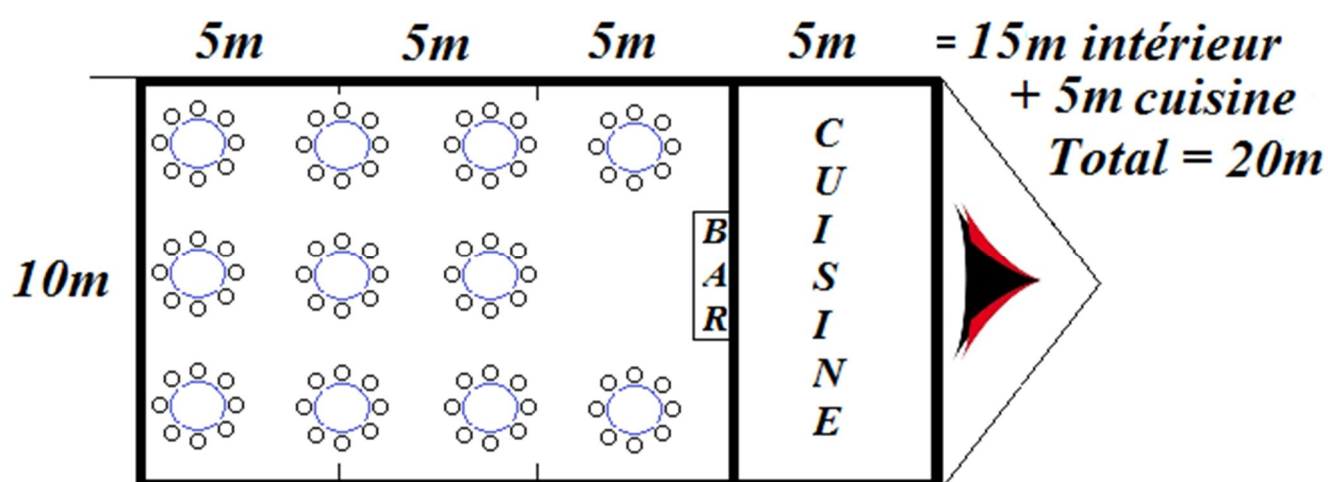

Le chapiteau principal (La salle)

1 Chapiteau de 10m de large sur 15m de long

- Surface au sol = 150m²

Tables rondes 1,80m

 = 8 personnes

88 personnes assises

Prix départ dépôt : CHF 6 500.- (sans plancher) CHF 9 500.- (avec plancher)
Montage-démontage inclus

Chapiteau principal (Salle) + cuisine

1 Chapiteau de 10m de large sur 15m de long + 5m de cuisine

- Surface au sol = 200m²

Tables rondes 1,80m

 = 8 personnes

88 personnes assises

Prix départ dépôt : CHF 8 500.- (sans plancher) CHF 11 500.- (avec plancher)
Montage-démontage inclus