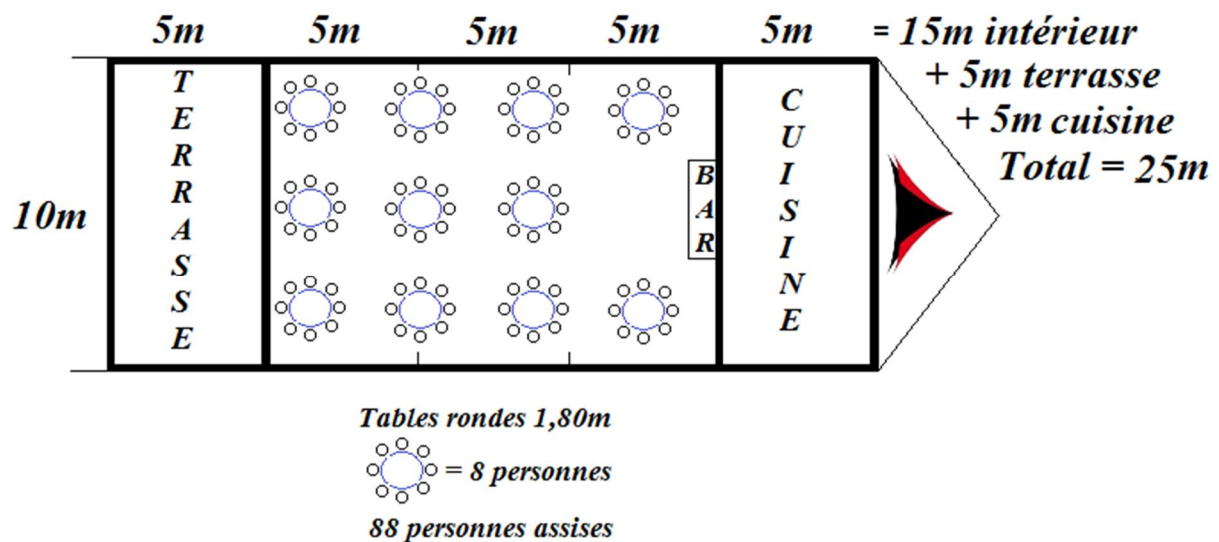

Chapiteau principal (Salle) + cuisine

1 Chapiteau de 10m de large sur 15m de long + 5m de cuisine

- Surface au sol = 200m²

Tables rondes 1,80m

 = 8 personnes

88 personnes assises

Prix départ dépôt : CHF 8 500.- (sans plancher) CHF 11 500.- (avec plancher)
Montage-démontage inclus

Chapiteau principal (Salle) + cuisine + terrasse pour le cocktail ouverte

1 Chapiteau de 10m de large sur 15m de long + 5m de cuisine + 5m de terrasse

- Surface au sol = 250m²

Prix départ dépôt : CHF 9 000.- (sans plancher) CHF 13 000.- (avec plancher)
Montage-démontage inclus