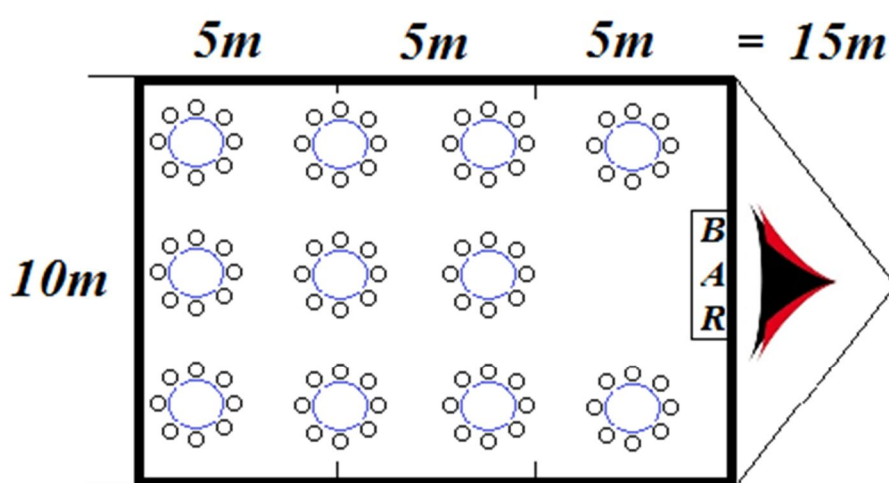

Le chapiteau principal (La salle)

1 Chapiteau de 10m de large sur 15m de long

- Surface au sol = 150m²

Tables rondes 1,80m

 = 8 personnes

88 personnes assises

Prix départ dépôt : CHF 6 500.- (sans plancher) CHF 9 500.- (avec plancher)
Montage-démontage inclus