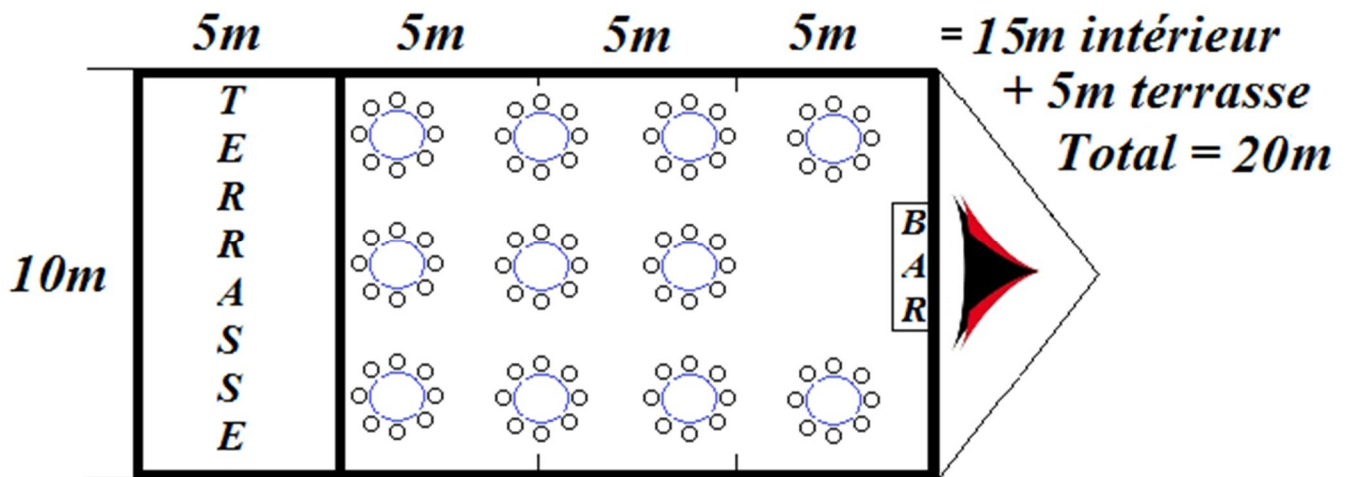

Chapiteau principal (Salle) + cuisine + terrasse pour le cocktail ouverte

1 Chapiteau de 10m de large sur 15m de long + 5m de cuisine + 5m de terrasse

- Surface au sol = 250m²

Prix départ dépôt : CHF 9 000.- (sans plancher) CHF 13 000.- (avec plancher)
Montage-démontage inclus

Chapiteau principal (Salle)
+ terrasse pour le cocktail ouverte

1 Chapiteau de 10m de large sur 15m de long + 5m de terrasse

- Surface au sol = 200m²

Tables rondes 1,80m

 = 8 personnes

88 personnes assises